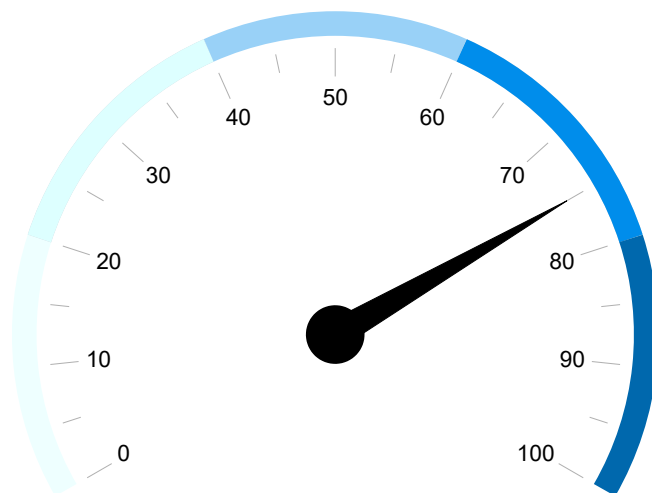

**Réussite Exams.
du 01/01 au 31/10/2024
en 1ère présentation**

Conduite **75%**

Permis B

Filière	Nb. Elèves	Taux Réussite	Moy. Heures
Traditionnel	41	63%	24,8
CS	5	60%	26,0
AAC	62	84%	22,9

Autres Permis

Circulation	Hors-Circulation
Aucun examen trouvé	